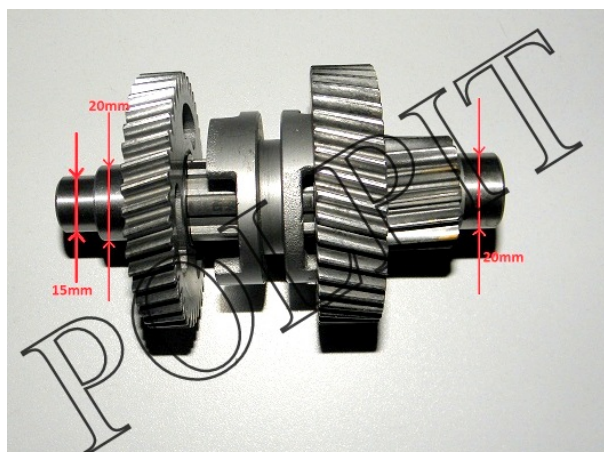

Utworzono 22-06-2024

Wałek biegu wstecznego ATV 150 AUTOMAT XY150STE SHINERAY

Cena : 112,00 zł

Nr katalogowy : **ZQC0504**

Stan magazynowy : **wysoki**

Średnia ocena : **brak recenzji**

Wałek biegu wstecznego ATV 150 AUTOMAT XY150STE SHINERAY