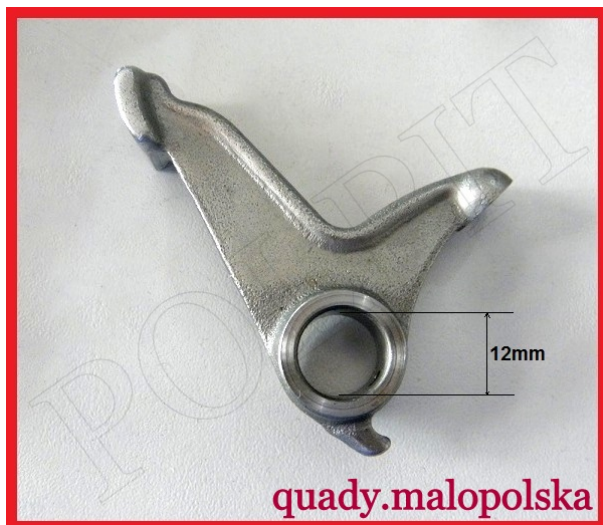

TWOJE LOGO

Utworzono 25-06-2024

Dźwignia zaworu dolna krzywka napędu rozrzędu Bashan

Cena : 22,00 zł

Nr katalogowy : **10-176 I4**

Stan magazynowy : **bardzo wysoki**

Średnia ocena : **brak recenzji**

Dźwignia zaworu dolna krzywka napędu rozrzędu Bashan