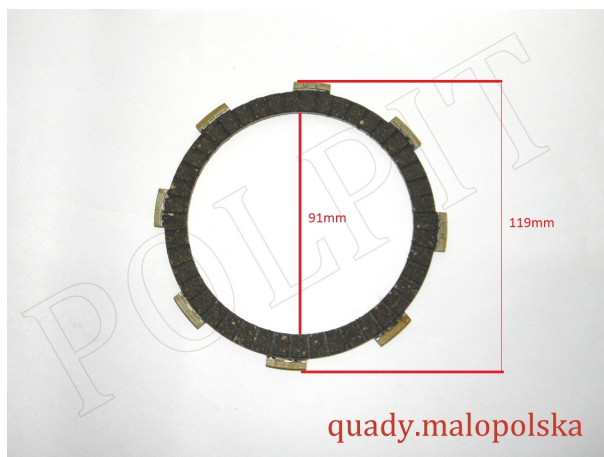

TWOJE LOGO

Utworzono 22-06-2024

Tarcza sprzęgła 250 STXE

Cena : 7,00 zł

Nr katalogowy : **250s24060004**

Stan magazynowy : **wysoki**

Średnia ocena : **brak recenzji**

Tarcza sprzęgła 250 STXE