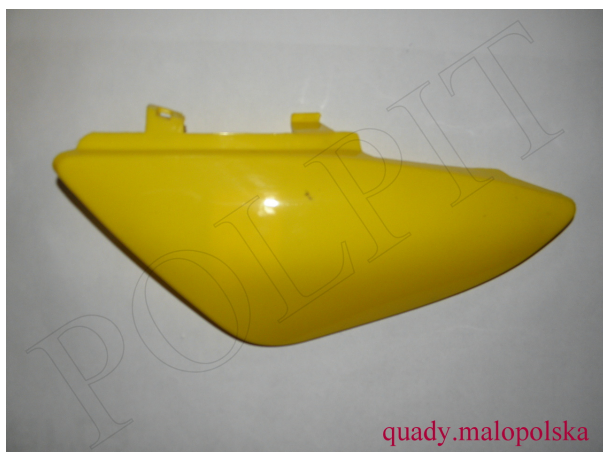

Utworzono 25-09-2024

Plastik żółty lewy tył cross 110-125cc

Cena : 10,00 zł

Nr katalogowy : **R09534**

Stan magazynowy : **brak w magazynie**

Średnia ocena : **brak recenzji**

Plastik lewy tył do crossa o pojemności 110-125cc