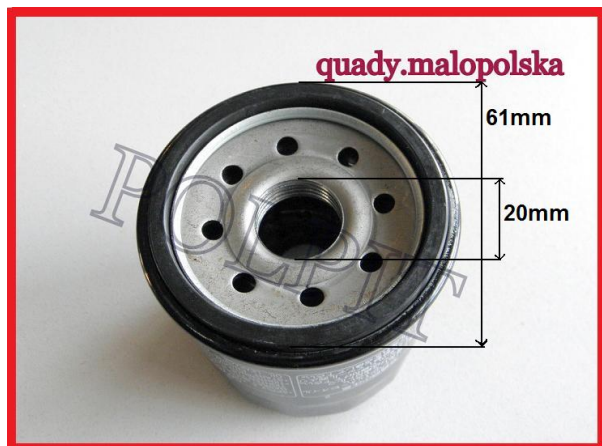

TWOJE LOGO

Utworzono 21-09-2024

Filtr oleju Kawasaki

Cena : 18,00 zł

Nr katalogowy : **334 136**

Stan magazynowy : **poniżej średniego**

Średnia ocena : **brak recenzji**

Filtr oleju Kawasaki

wymiary:

wysokość: 75mm

średnica uszczelki: 61mm

gwint: M20

przykładowe zastosowanie: ZXR 250 C, ZXR 250 D1, KVF 300, KLF 400, KVF 400, ZX 400 G, ZZR 400, ER 500 B3, ZX 600, ZX 750, ZZR 400,