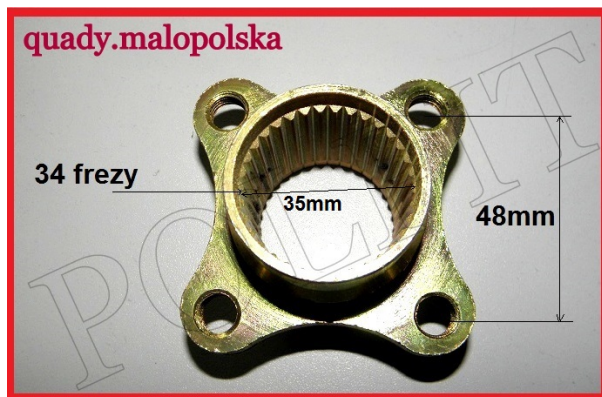

TWOJE LOGO

Utworzono 24-09-2024

Piasta zębatki tył ATV Shineray 150 Automat

Cena : 37,00 zł

Nr katalogowy : **ZQC62113 150S54310053**

Stan magazynowy : **średni**

Średnia ocena : **brak recenzji**

Piasta zębatki tył ATV Shineray 150 Automat

szerokość całkowita: 45mm

średnica zewnętrzna pod zębatkę: 44mm

średnica frezu: 35,5mm

rozstaw otworów : 69mm, M10

Do piasty polecamy zębatkę nr [ZQC7001](#)

Watermark