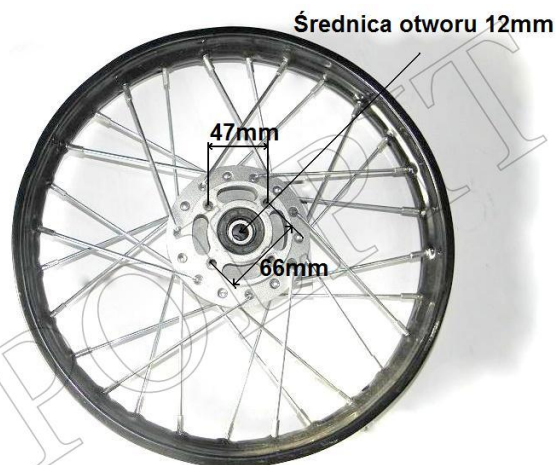

## Felga/Rafka CROSS 14" przód

**Cena : 125,00 zł**

Nr katalogowy : **R14022**

Stan magazynowy : **wysoki**

Średnia ocena : **brak recenzji**

Felga/Rafka CROSS 14" przód

watermark