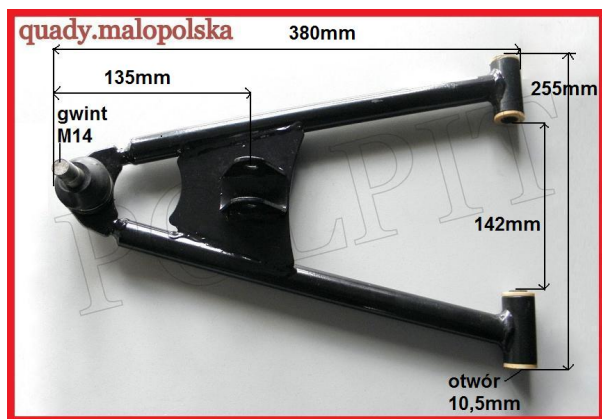

TWOJE LOGO

Utworzono 25-09-2024

Wahacz dolny ATV 150-250cc

Cena : 63,00 zł

Nr katalogowy : **R03675**

Stan magazynowy : **brak w magazynie**

Średnia ocena : **brak recenzji**

Wahacz dolny do ATV o pojemności 150-250cc