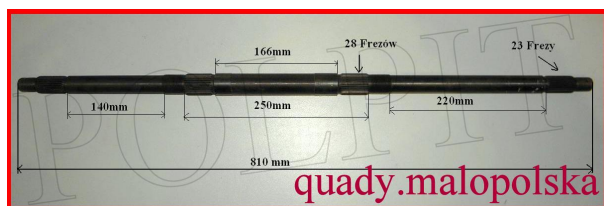

Utworzono 24-09-2024

OŚ TYLNA DO QUADA 81cm Wer.2

Cena : 149,00 zł

Nr katalogowy : **ZQ6229**

Stan magazynowy : **wysoki**

Średnia ocena : **brak recenzji**

OŚ TYLNA DŁUGOŚĆ CAŁKOWITA 810mm,
 ŚREDNICA POD ŁOŻYSKA FI 30mm,
 FREZ POD PIASTĘ FI 24mm 23FREZY,
 ŚREDNICA FREZÓW POD TARCZĘ I
 ZĘBATKĘ 29mm 28FREZÓW

Do osi polecamy

Piastę tarczy hamulcowej nr [125110SF-0057](#)

Tarczę hamulcowej [R13385](#)

Wahacz tylny nr [ZQ5108](#)

Piastę mocowania zębataki nr [125110SF-0057](#)

Zębatkę 420H nr [R03140](#) lub nr 428H [R03620](#)

Piastę koła nr [250s54310034](#)

Nakrętkę piasty zębataki lub tarczy hamulcowej nr [125110sf-0060](#)

Nakrętkę piasty osi [ZQA6215](#)