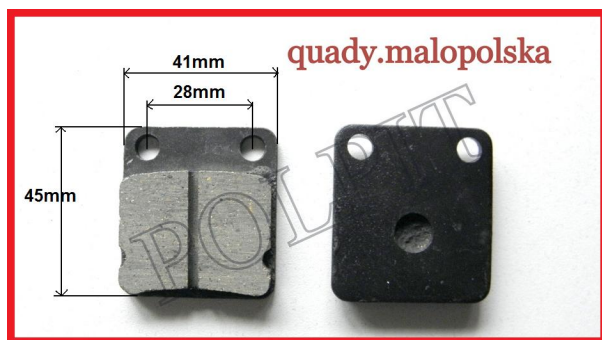

Utworzono 20-09-2024

Klocki hamulcowe

Cena : 9,00 zł

Nr katalogowy : **10-025**
 Stan magazynowy : **wysoki**
 Średnia ocena : **brak recenzji**

Klocki hamulcowe tył ATV

przykładowe zastosowanie:
 Bashan, Shineray Eagle