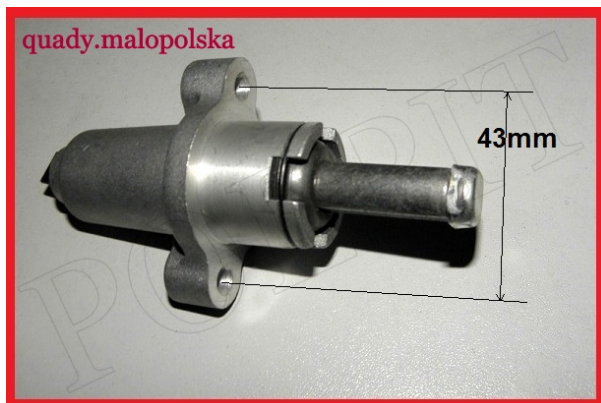

TWOJE LOGO

Utworzono 21-06-2024

Napinacz łańcucha rozrządu CF Moto 500cc

Cena : 140,00 zł

Nr katalogowy : **0180-023200-0080 CF500M-7-10**

Stan magazynowy : **brak w magazynie**

Średnia ocena : **brak recenzji**

Napinacz łańcucha rozrządu CF Moto 500cc

watermark