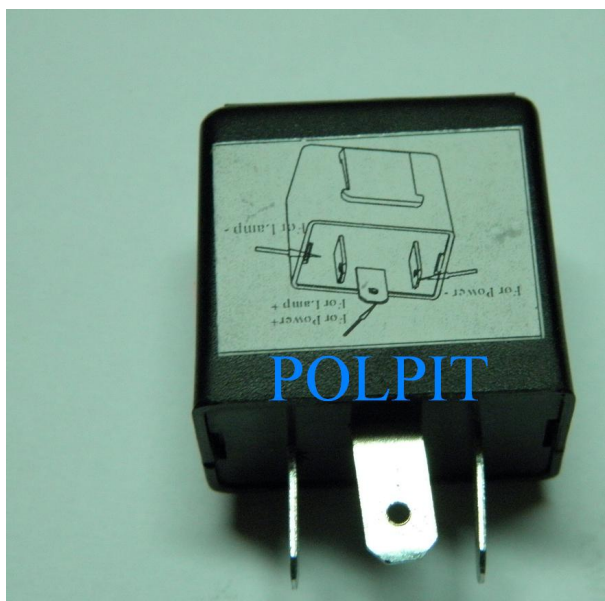

Utworzono 20-09-2024

Przerywacz kierunkowskazów DIODY LED

Cena : 19,00 zł

Nr katalogowy : **AM9001**

Dostępność : **Dostępny**

Stan magazynowy : **poniżej średniego**

Średnia ocena : **brak recenzji**

Przerywacz kierunkowskazów DIODY LED

DIODY LED + ZWYKŁE ŻARÓWKI, OZNACZENIE PINÓW: B+, E MASA, L WYJŚCIE +

Watermark