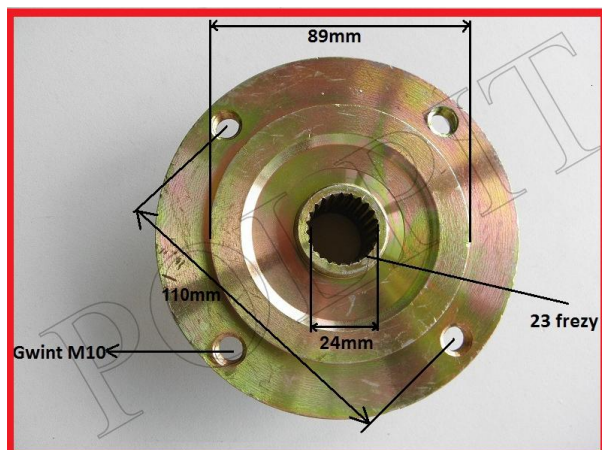

Utworzono 21-06-2024

Piasta koła tył ATV 23 frezy 4x110

Cena : 62,00 zł

Nr katalogowy : **ZQB62111 250s54310034**

Stan magazynowy : **niski**

Średnia ocena : **brak recenzji**

Piasta koła tylnego ATV250 SHINERAY 250 STXE

rozstaw 110mm

gwinty m10

średnica zatoczenia pod felgę 89mm

średnica całkowita 128mm

szerokość całkowita 50mm

sr frezu 25mm, długość frezu 33mm,

23 frezy

Do piasty polecamy

Felgę 8" [nr kxd](#)

Felgę 9" [nr ZQC6205](#)

Felgę 10" [nr 250S54210034](#)