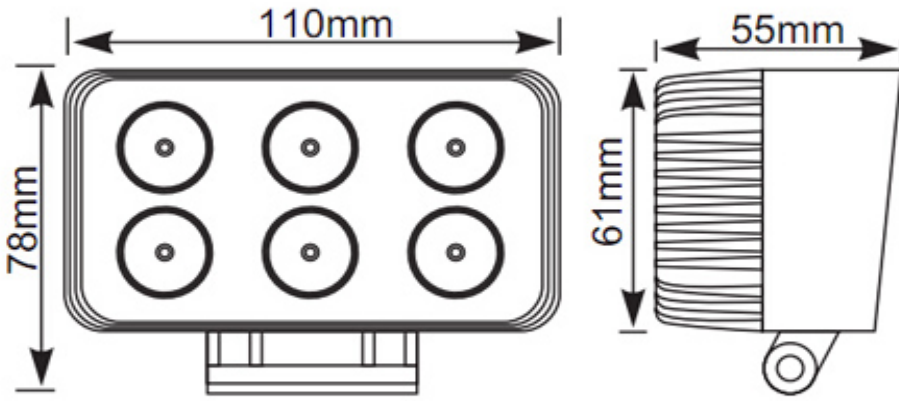

Robocze światło LED, 18W, ilość diod: 6x3W high intensity Epistar LEDs , napięcie 12-24V, światło: spot/flood, IP67 , CERTYFIKAT CE, żywotność 30000H, temp. barwy 6000K, temperatura pracy od -40 stopni C do +80 stopni C

wymiar:

Watermark