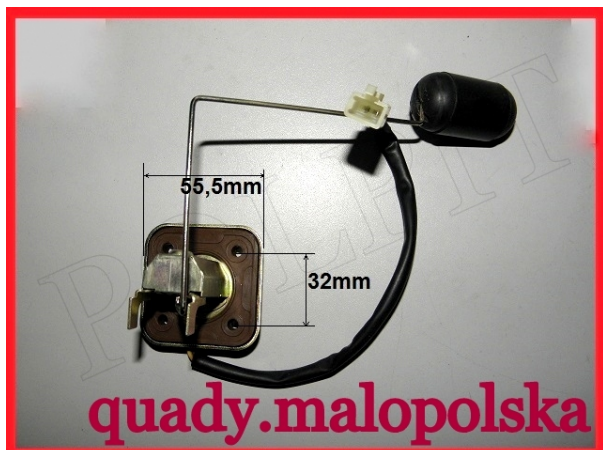

TWOJE LOGO

Utworzono 23-06-2024

Czujnik poziomu paliwa Shineray 250 STXE

Cena : 34,00 zł

Nr katalogowy : **ZQB2342 250S31130033**

Stan magazynowy : **poniżej średniego**

Średnia ocena : **brak recenzji**

Czujnik poziomu paliwa 250 STXE