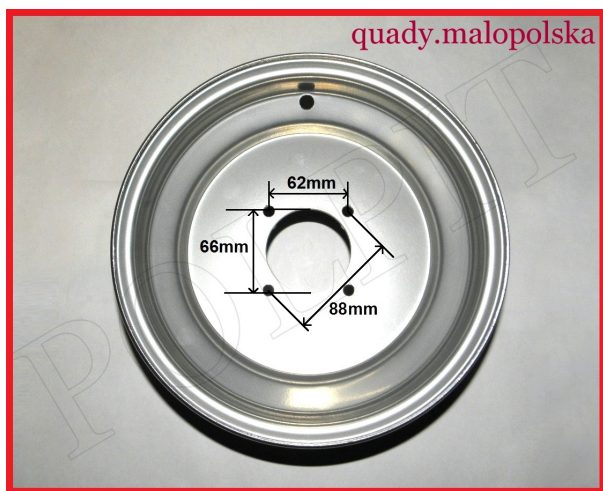

TWOJE LOGO

Utworzono 24-06-2024

**FELGA 10" Przód****Cena : 81,00 zł**Nr katalogowy : **R08335**Stan magazynowy : **brak w magazynie**Średnia ocena : **brak recenzji**

FELGA 10" Przód

4 śruby

watermark