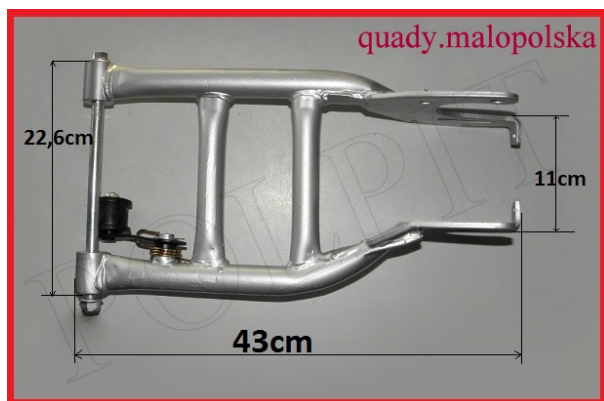

TWOJE LOGO

Utworzono 26-09-2024

Wahacz tył ATV 200-250cc

Cena : 146,00 zł

Nr katalogowy : **ZQ5108**

Stan magazynowy : **brak w magazynie**

Średnia ocena : **brak recenzji**

Wahacz tył ATV 200-250cc