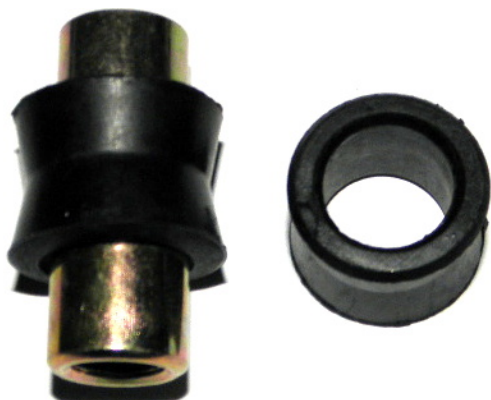

Utworzono 23-06-2024

Tulejka metalowo gumowa KPL

Cena : 17,00 zł

Nr katalogowy : **ZC6105**

Stan magazynowy : **wysoki**

Średnia ocena : **brak recenzji**

Tulejka metalowo gumowa KPL

Watermark