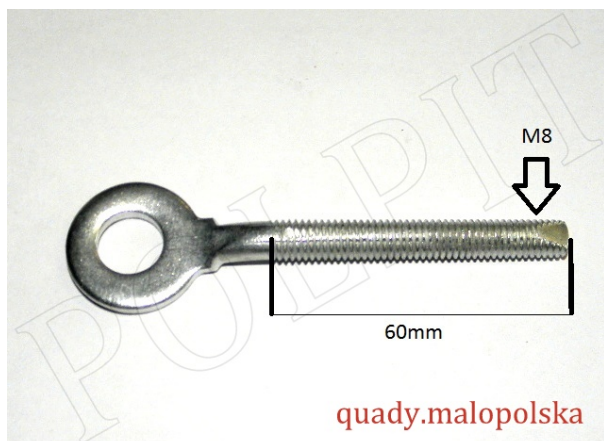

Utworzono 23-06-2024

Napinacz naciąg łańcucha CROSS 110 125 cc

Cena : 8,00 zł

Nr katalogowy : **110SF-0064**

Stan magazynowy : **brak w magazynie**

Średnia ocena : **brak recenzji**

Napinacz naciąg łańcucha CROSS 110 125 cc

watermark