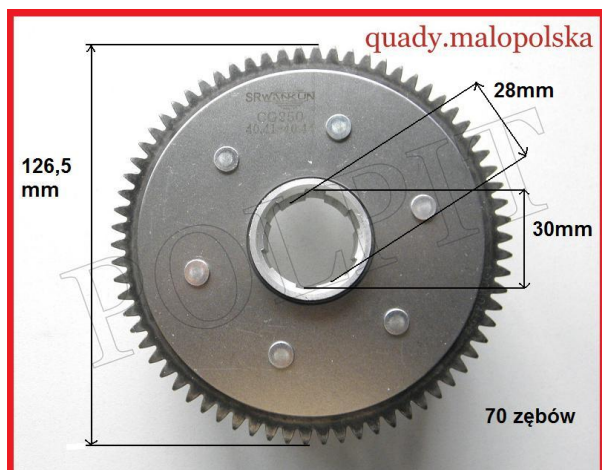

## Kosz sprzęgła ATV 250 STXE

**Cena : 94,00 zł**

Nr katalogowy : **ZQB01011 250S24150003**

Stan magazynowy : **poniżej średniego**

Średnia ocena : **brak recenzji**

### Kosz sprzęgła ATV 250 STXE

wymiary:

- 70 zębów
- długość całkowita 126,5mm
- na wałek 30/28

przykładowe zastosowanie: Shineray 250 STXE, Bashan

Watermark