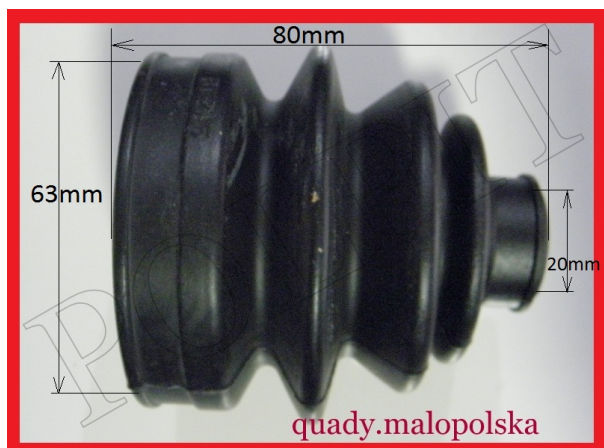

Utworzono 25-09-2024

Ostona gumowa przegubu Yamaha CF MOTO 20x63x80

Cena : 14,00 zł

Nr katalogowy : **BT-2075**

Stan magazynowy : **brak w magazynie**

Średnia ocena : **brak recenzji**

Ostona przegubu YAMAHA, CF MOTO

Rozmiar 20x63x80

watermark