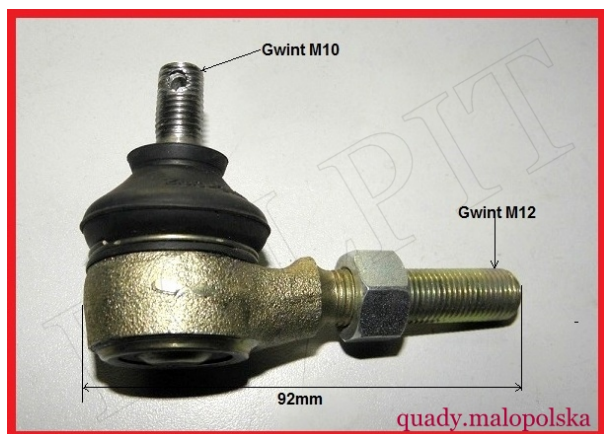

Utworzono 23-09-2024

Końcówka drążka kierowniczego lewa CF MOTO 500

Cena : 90,00 zł

Nr katalogowy : **CF500K-9-23**

Stan magazynowy : **brak w magazynie**

Średnia ocena : **brak recenzji**

Końcówka drążka kierowniczego lewa CF MOTO 500