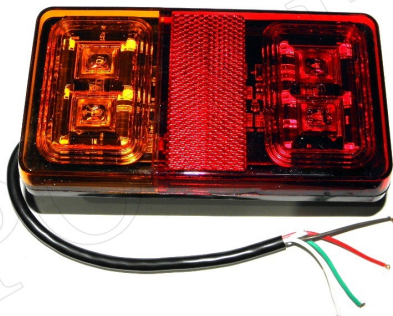

TWOJE LOGO

Utworzono 24-06-2024

Lampa tylna LED 10-30V 16 led

quady.malopolska

**Cena : 55,00 zł**Nr katalogowy : **L2295**Stan magazynowy : **poniżej średniego**Średnia ocena : **brak recenzji**

Lampa zespolona tylna LED 10-30V 16 led

Lampa posiada:

- światło pozycyjne
- światło stop
- kierunkowskaz
- odblask

Przeznaczona do montażu w samochodach osobowych, ciężarowych, przyczepach, maszynach i urządzeniach rolniczych oraz budowlanych.

Lampa może być mocowana z prawej jak i z lewej strony pojazdu.