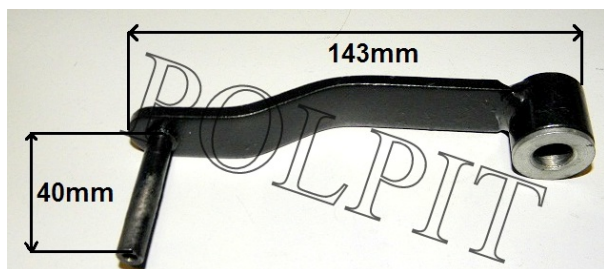

Utworzono 21-06-2024

Dźwignia napinacza łańcucha z tuleją ATV 250 STXE

**Cena : 22,00 zł**Nr katalogowy : **ZQB70050**Dostępność : **Dostępny**Stan magazynowy : **brak w magazynie**Średnia ocena : **brak recenzji**

Dźwignia napinacza łańcucha z tuleją ATV 250 STXE

Watermark