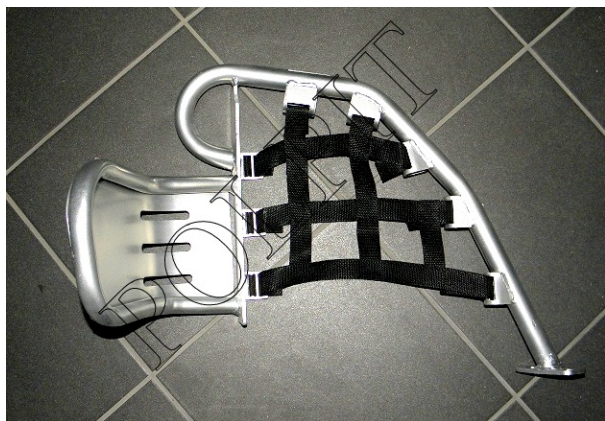

Utworzono 21-06-2024

Podest kierowcy lewy srebrny ATV 250 STXE

Cena : 86,00 zł

Nr katalogowy : **ZQB5513**

Stan magazynowy : **brak w magazynie**

Średnia ocena : **brak recenzji**

Podest kierowcy lewy srebrny ATV 250 STXE

watermark