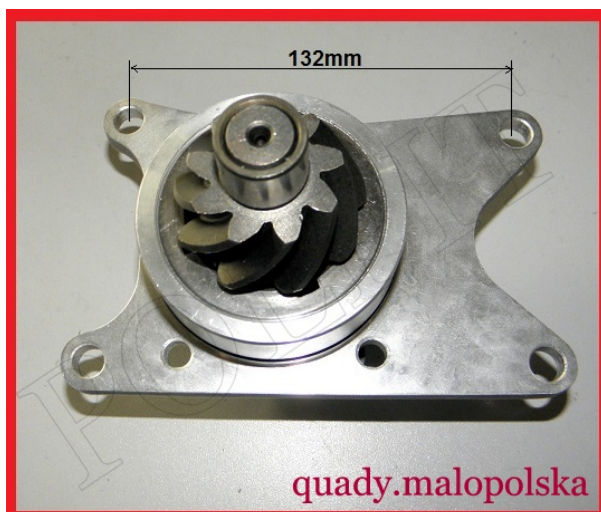

TWOJE LOGO

Utworzono 23-06-2024

Wałek ataku CF MOTO 500

Cena : 350,00 zł

Nr katalogowy : **CF500-6-CH-21**

Stan magazynowy : **brak w magazynie**

Średnia ocena : **brak recenzji**

Wałek ataku CF MOTO 500