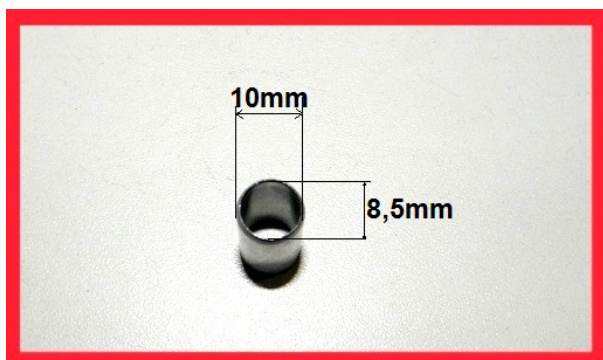

TWOJE LOGO

Utworzono 23-06-2024

Tulejka stabilizująca 10x20 250 STXE

Cena : 2,00 zł

Nr katalogowy : **ZQB00661**

Stan magazynowy : **wysoki**

Średnia ocena : **brak recenzji**

Tulejka stabilizująca 10x20 250 STXE