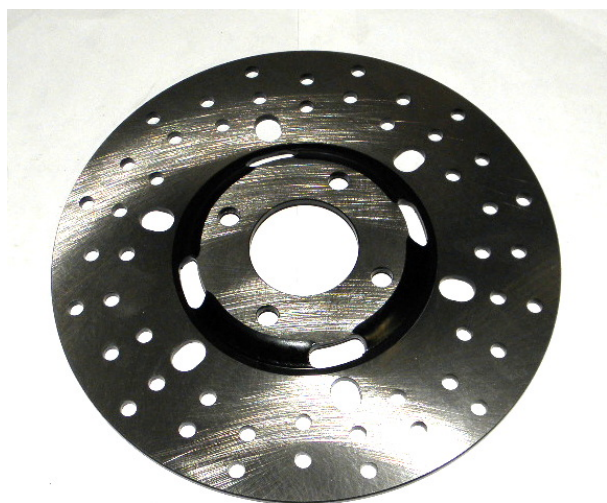

Utworzono 20-06-2024

Tarcza hamulca tył ATV 150cc

Cena : 63,00 zł

Nr katalogowy : **ZQC41411 150S55060005 F4**

Stan magazynowy : **średni**

Średnia ocena : **brak recenzji**

Tarcza hamulca tył ATV 150cc

przykładowe zastosowanie Shineray 150cc Automat