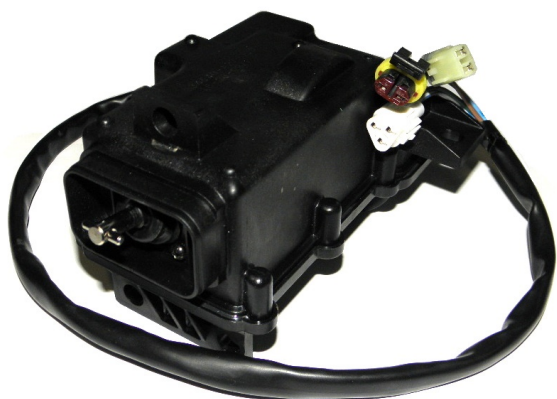

Utworzono 24-09-2024

Silnik załączania napędu Access

Cena : 500,00 zł

Nr katalogowy : **34540-A27-000 H3**

Stan magazynowy : **brak w magazynie**

Średnia ocena : **brak recenzji**

Silnik załączania napędu Access 600, 650, 700, 750cc