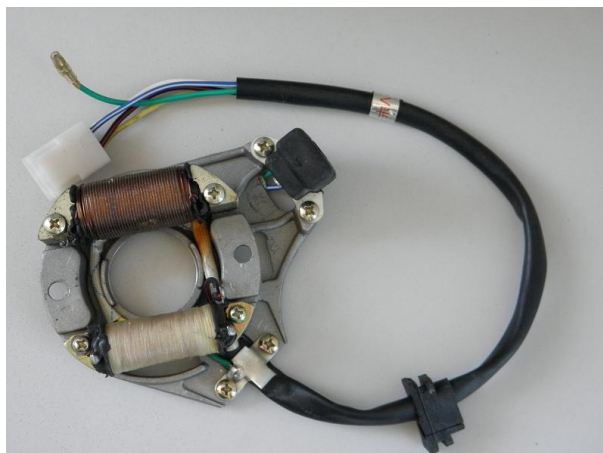

Utworzono 27-09-2024

Stator iskrowy dwu cewkowy

Cena : 65,00 zł

Nr katalogowy : **MOT2**

Stan magazynowy : **poniżej średniego**

Średnia ocena : **brak recenzji**

Stator iskrowy dwucewkowy z wtyczką 4 + 1

Watermark