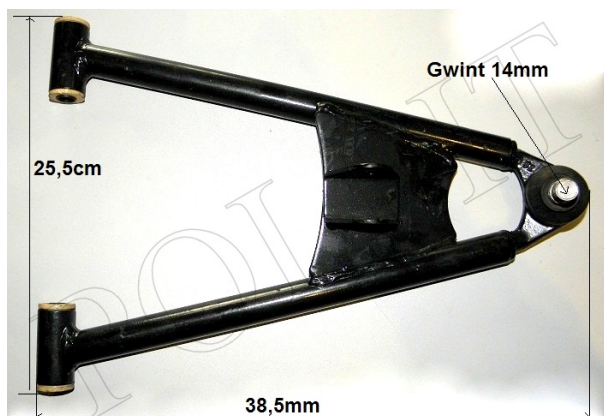

Utworzono 23-09-2024

Wahacz przód dolny ATV 150

Cena : 66,00 zł

Nr katalogowy : **M149**

Stan magazynowy : **brak w magazynie**

Średnia ocena : **brak recenzji**

Wahacz przód dolny ATV 150

Średnica otworu tuleji 10mm