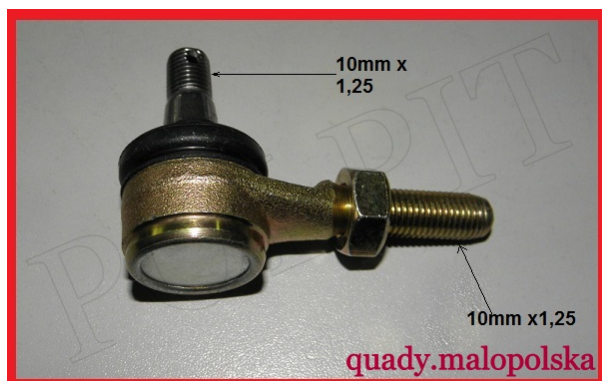

Utworzono 10-11-2024

Końcówka drążka lewa Access 250, 300

Cena : 81,00 zł

Nr katalogowy : **52310-A03-000**

Stan magazynowy : **poniżej średniego**

Średnia ocena : **brak recenzji**

Końcówka drążka lewa Access 250, 300