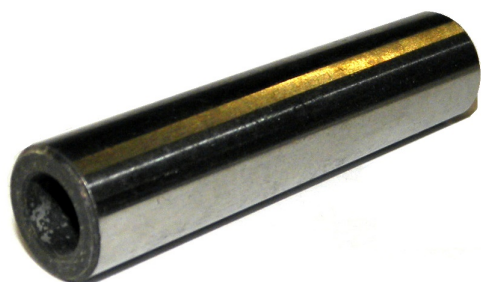

Utworzono 26-09-2024

Sworzeń piasty tył 17/10/75 CF Moto

Cena : 23,00 zł

Nr katalogowy : **9010-060005**

Stan magazynowy : **poniżej średniego**

Średnia ocena : **brak recenzji**

Sworzeń piasty tył 17/10/75 CF Moto