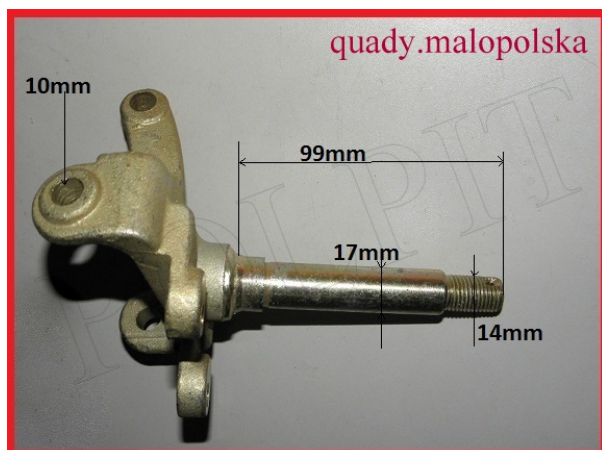

TWOJE LOGO

Utworzono 21-06-2024

Zwrotnica lewa 110-125 hamulec tarczowy

Cena : 80,00 zł

Stan magazynowy : **brak w magazynie**

Średnia ocena : **brak recenzji**

Zwrotnica lewa Quad 110-125 pod hamulce tarczowe