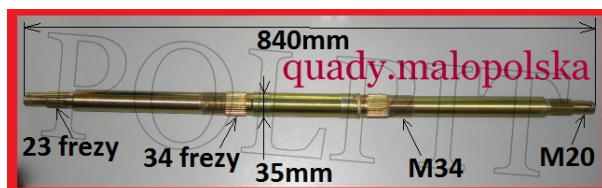

Utworzono 21-06-2024

Oś tylna SHINERAY 250 STXE

Cena : 234,00 zł

Nr katalogowy : **ZQB6211 250S54310032**

Stan magazynowy : **poniżej średniego**

Średnia ocena : **brak recenzji**

Oś tylna SHINERAY 250 STXE

DŁUGOŚĆ 840mm

gwint: M20

długość gwintu:32mm

ilość frezów:23

długość miejsca frezowanego: 30mm

średnica osi:30mm

średnica gwintu:32mm

długość gwintu:32mm

średnica frezu: 34,5mm

Do osi polecamy

Obudowę łożysk osi nr [ZQB6213](#)

Piastę tarczy hamulcowej nr [ZQB62113](#)

Tarczę hamulcowej nr [ZQL41411](#)

Wahacz tylny nr ZQB6001 w cenie 144zł dostępny na zamówienie