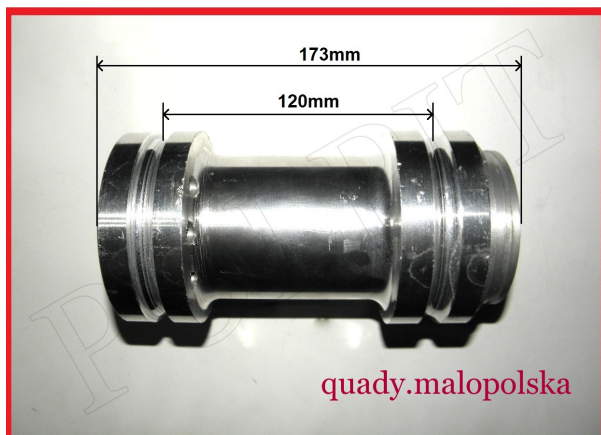

TWOJE LOGO

Utworzono 01-11-2024

Mimośród osi tył mocowanie Bashan ATV 200/250

Cena : 132,00 zł

Nr katalogowy : **10-233**

Stan magazynowy : **brak w magazynie**

Średnia ocena : **brak recenzji**

Mimośród osi tył mocowanie Bashan ATV 200/250

długość całkowita 173mm

średnica pod łożysko 62mm

średnica zewnętrzna mocowania w wachaczu 90mm

rozstaw mocowania do wachacza (od środka do środka wytoczenia) 120mm

mimośród wykonany z aluminium