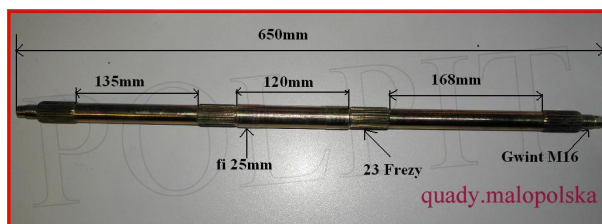

Utworzono 23-06-2024

Oś tylna do Quada 65cm

**Cena : 67,00 zł**Nr katalogowy : **R07418**Stan magazynowy : **wysoki**Średnia ocena : **brak recenzji**

Oś tylna do Quada 65cm

Gwint nakrętki piasty koła M16 x 1,5

23 frezy piasty zębataki i piasty tarczy hamulcowej

23 frezy piasty koła

Do osi polecam

Piastę tarczy hamulcowej nr [R03141](#)Tarczę hamulcowej nr [R13385](#)Piastę mocowania zębataki nr [R03141](#)Zębatakę nr [R03620](#)Piastę koła 4x100 nr [R13371](#) lub 3x78 nr [R09522](#)