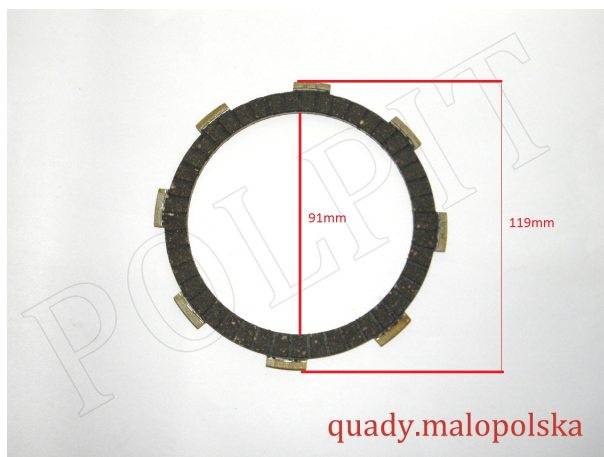

TWOJE LOGO

Utworzono 26-09-2024

Tarcza sprzęgła 250 STXE

Cena : 7,00 zł

Nr katalogowy : **250s24060004**

Stan magazynowy : **wysoki**

Średnia ocena : **brak recenzji**

Tarcza sprzęgła 250 STXE