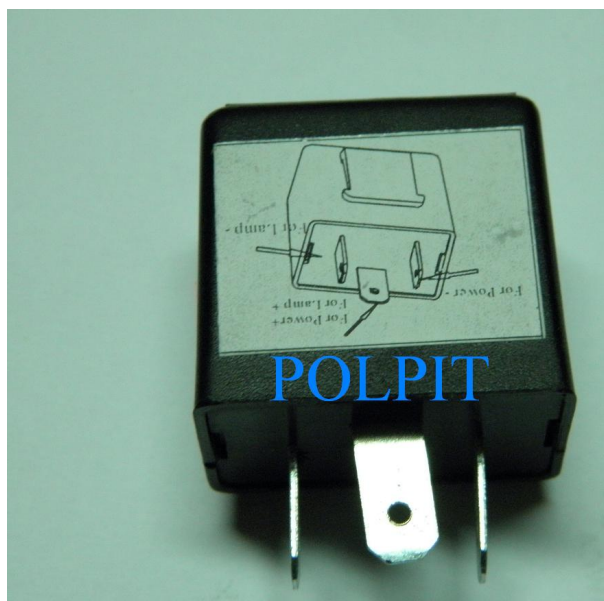

Utworzono 23-06-2024

Przerywacz kierunkowskazów DIODY LED

Cena : 19,00 zł

Nr katalogowy : **AM9001**

Dostępność : **Dostępny**

Stan magazynowy : **poniżej średniego**

Średnia ocena : **brak recenzji**

Przerywacz kierunkowskazów DIODY LED

DIODY LED + ZWYKŁE ŻARÓWKI, OZNACZENIE PINÓW: B+, E MASA, L WYJŚCIE +

Watermark