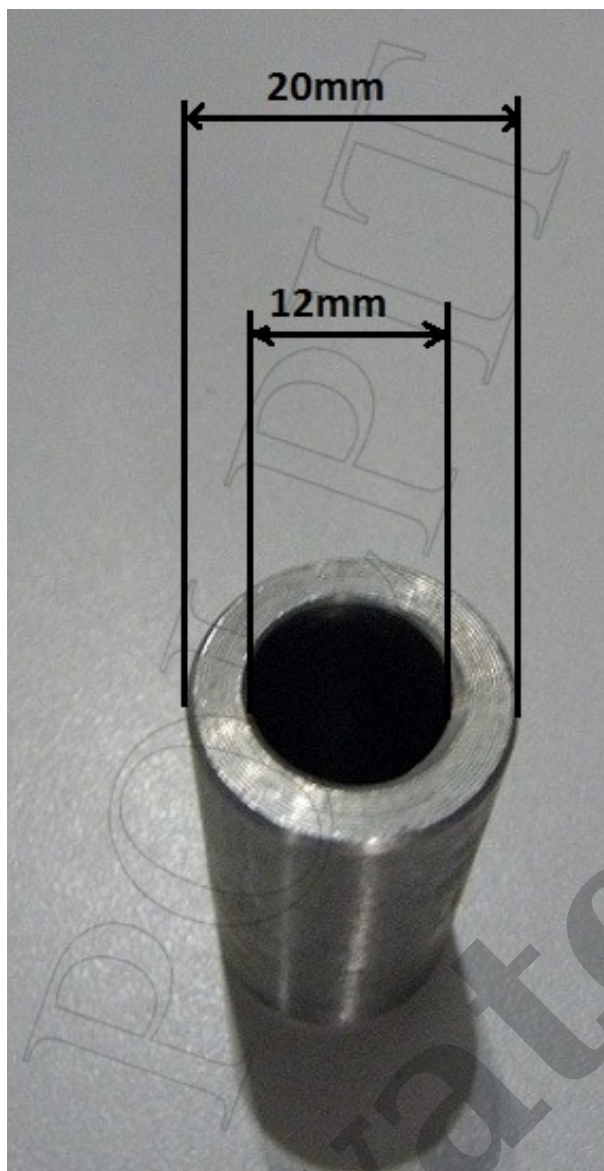

Tulejka metalowa wahacza 20/12/40 tył atv250

Cena : 4,00 zł

Nr katalogowy : **ZQB6003**

Stan magazynowy : **niski**

Średnia ocena : **brak recenzji**

Tulejka metalowa wahacza tył 20/12/40

Przykładowe zastosowanie Shineray 250 STXE