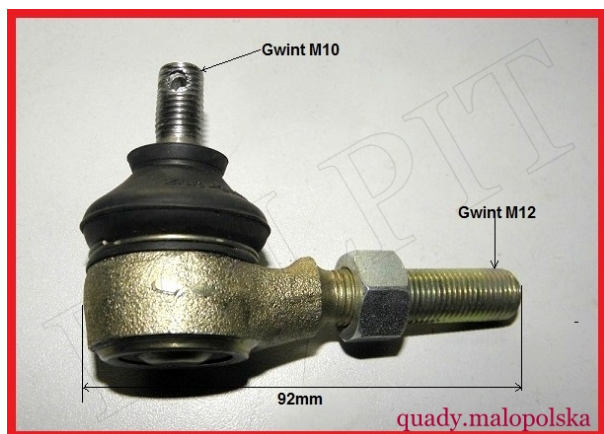

Utworzono 20-06-2024

Końcówka drążka kierowniczego lewa CF MOTO 500

Cena : 90,00 zł

Nr katalogowy : **CF500K-9-23**

Stan magazynowy : **brak w magazynie**

Średnia ocena : **brak recenzji**

Końcówka drążka kierowniczego lewa CF MOTO 500