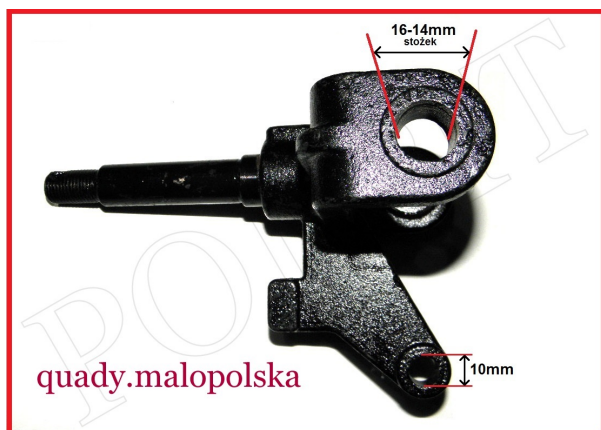

Utworzono 22-06-2024

Zwrotnica lewa zawieszenia F 150-200CC

Cena : 58,00 zł

Stan magazynowy : **brak w magazynie**

Średnia ocena : **brak recenzji**

Zwrotnica przednia lewa zawieszenia F 150-200CC

Przykładowe zastosowanie