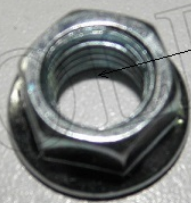

TWOJE LOGO

Utworzono 26-09-2024

Nakrętka wału M10x1,25

quady.malopolska

M10x1,25

**Cena : 2,00 zł**Nr katalogowy : **ZC0014**Stan magazynowy : **bardzo wysoki**Średnia ocena : **brak recenzji**

Nakrętka wału magneta M10x1,25 prawy gwint