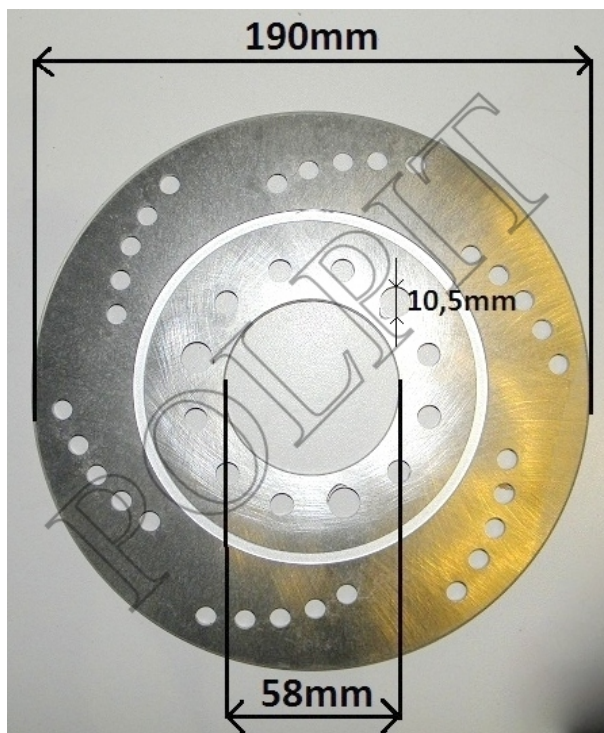

TWOJE LOGO

Utworzono 25-09-2024

Tarcza hamulca tył 125

Cena : 50,00 zł

Nr katalogowy : **ZV41411**

Dostępność : **Na zamówienie**

Stan magazynowy : **poniżej średniego**

Średnia ocena : **brak recenzji**

TARCZA HAMULCA TYŁ 125 OTWÓR SRODKOWY 58mm OTWÓR DO MOCOWANIA 11mm ŚREDNICA 190mm