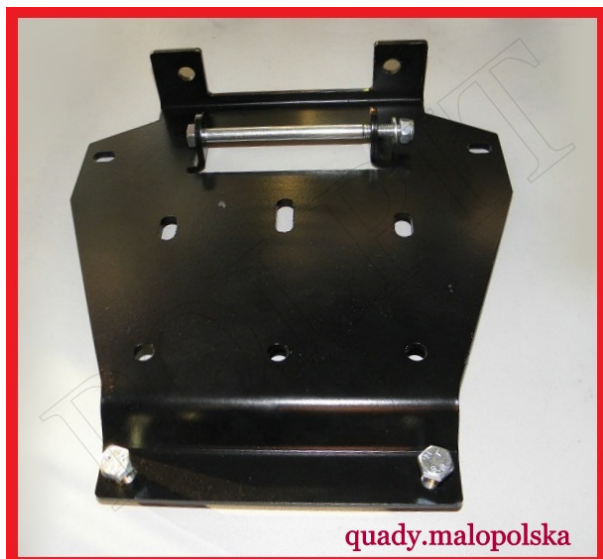

## Płyta montażowa wyciągarki Honda Rincon 650cc

**Cena : 85,00 zł**

Stan magazynowy : **brak w magazynie**

Średnia ocena : **brak recenzji**

## Płyta montażowa wyciągarki Honda Rincon 650cc

watermark