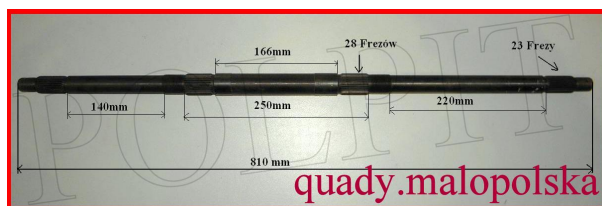

Utworzono 26-09-2024

OŚ TYLNA DO QUADA 81cm Wer.2

Cena : 149,00 zł

Nr katalogowy : **ZQ6229**

Stan magazynowy : **wysoki**

Średnia ocena : **brak recenzji**

OŚ TYLNA DŁUGOŚĆ CAŁKOWITA 810mm,
 ŚREDNICA POD ŁOŻYSKA FI 30mm,
 FREZ POD PIASTĘ FI 24mm 23FREZY,
 ŚREDNICA FREZÓW POD TARCZĘ I
 ZĘBATKĘ 29mm 28FREZÓW

Do osi polecamy

Piastę tarczy hamulcowej nr [125110SF-0057](#)

Tarczę hamulcowej [R13385](#)

Wahacz tylny nr [ZQ5108](#)

Piastę mocowania zębataki nr [125110SF-0057](#)

Zębatkę 420H nr [R03140](#) lub nr 428H [R03620](#)

Piastę koła nr [250s54310034](#)

Nakrętkę piasty zębataki lub tarczy hamulcowej nr [125110sf-0060](#)

Nakrętkę piasty osi [ZQA6215](#)