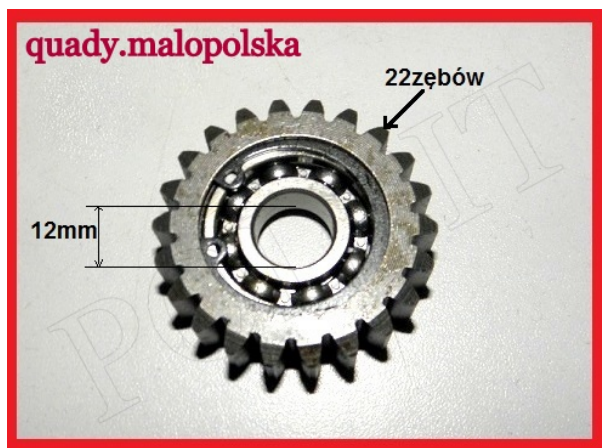

TWOJE LOGO

Utworzono 22-09-2024

Zębatka biegu wstecznego ATV 110CC

Cena : 29,00 zł

Nr katalogowy : **ROY03731**

Stan magazynowy : **niski**

Średnia ocena : **brak recenzji**

Zębatka biegu wstecznego ATV 110CC