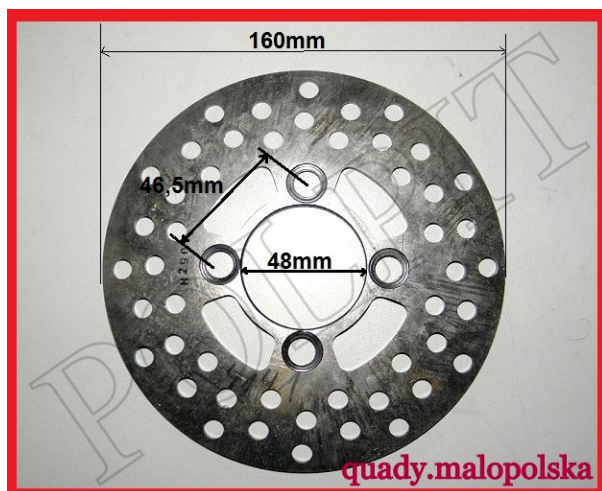

TWOJE LOGO

Utworzono 25-09-2024

Tarcza hamulca przód atv 250

Cena : 54,00 zł

Nr katalogowy : **ZQB4141, 250U55030089**

Stan magazynowy : **wysoki**

Średnia ocena : **brak recenzji**

Tarcza hamulca przedniego atv 250

Przykładowe zastosowanie: Shineray 250STXE

Watermark