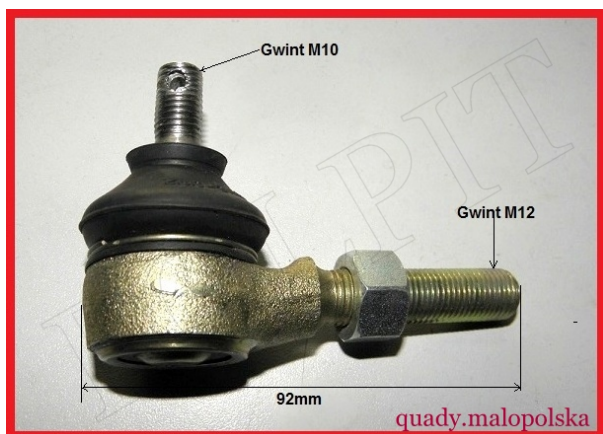

TWOJE LOGO

Utworzono 25-09-2024

Końcówka drążka kierowniczego lewa CF MOTO 500

Cena : 90,00 zł

Nr katalogowy : **CF500K-9-23**

Stan magazynowy : **brak w magazynie**

Średnia ocena : **brak recenzji**

Końcówka drążka kierowniczego lewa CF MOTO 500