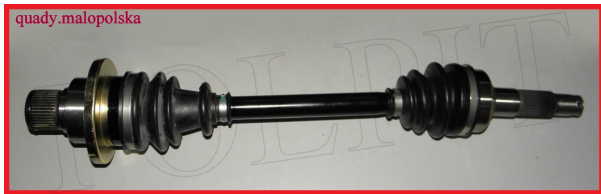

## Półoś tylna prawa CF MOTO 500cc

quady.malopolska

**Cena : 750,00 zł**Nr katalogowy : **9010-280700-1 cf500k-11-20-1**Stan magazynowy : **wysoki**Średnia ocena : **brak recenzji**

### Półoś tylna prawa CF MOTO 500cc Cf500k-11-20

**27 frezów do piasty koła, 39 frezów do dytra**

Watermark